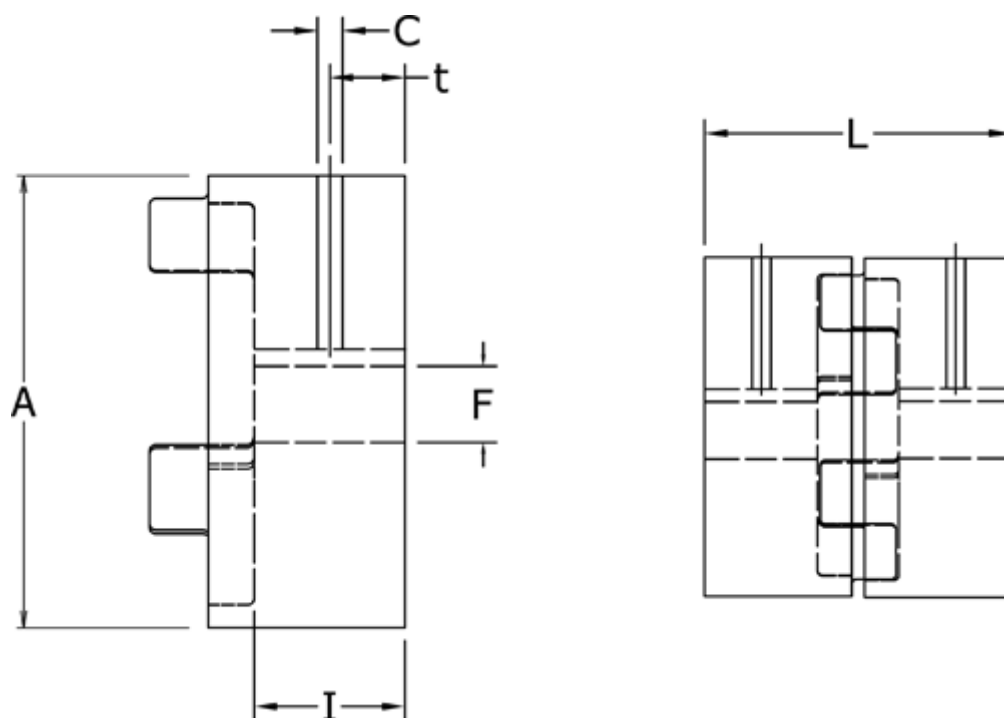

Varenummer: 3335038F030

Beskrivelse: Udboringsnav Klonex ES 38/45
ALU Aluminium, Boring 30H7 mm m/not & skrue

Mål

A = 80
C = M8
F = 30
I = 45
L = 114
t = 15.0